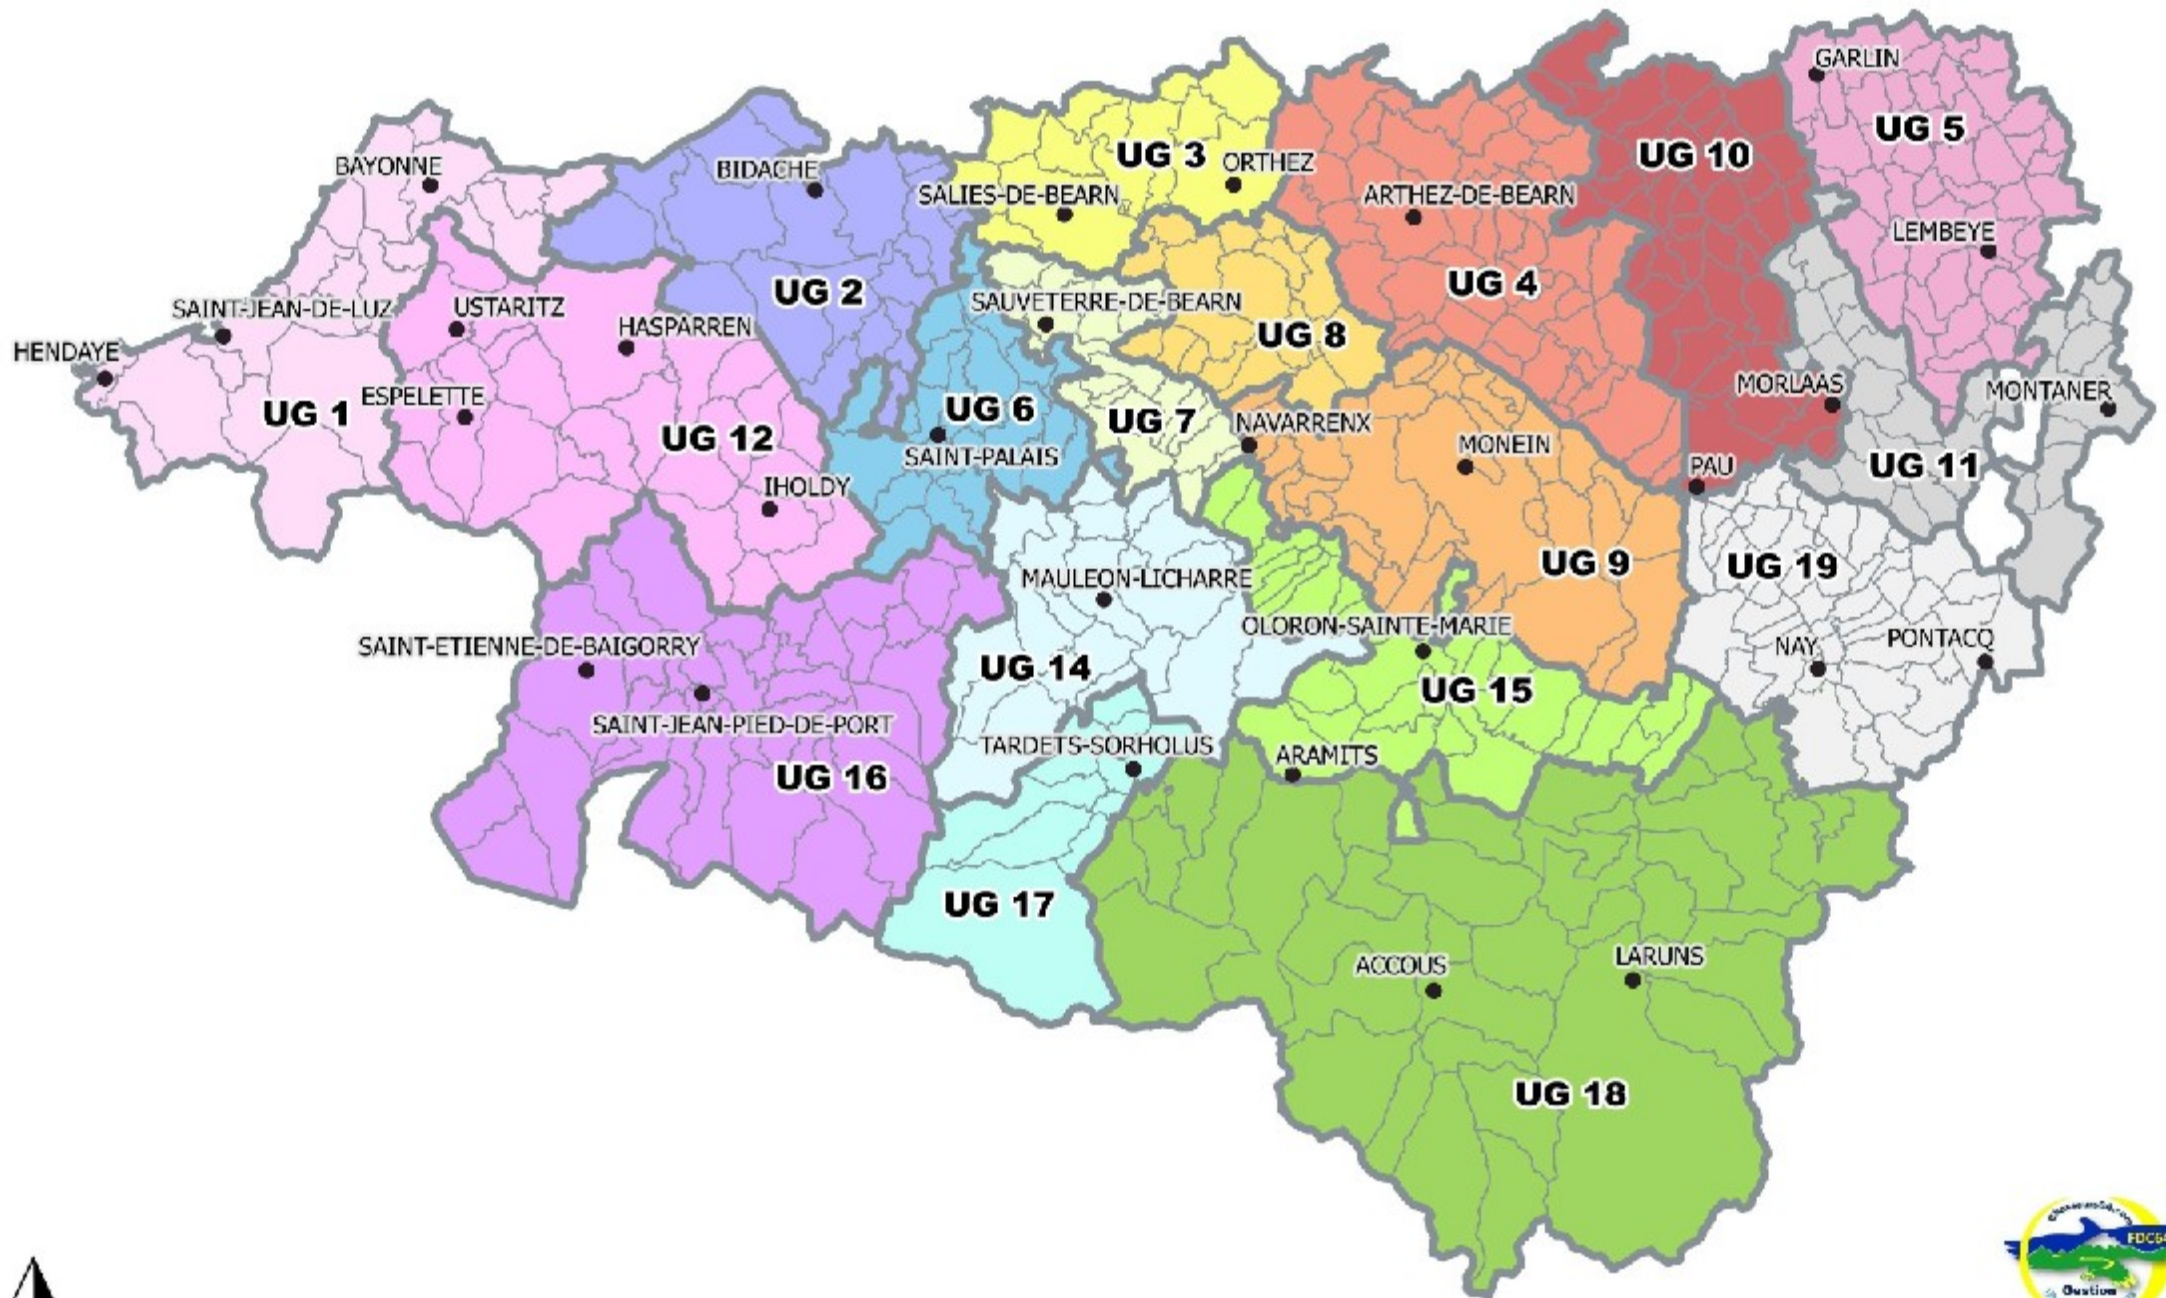

Unités de Gestion des Pyrénées-Atlantiques

0 10 20 30 km